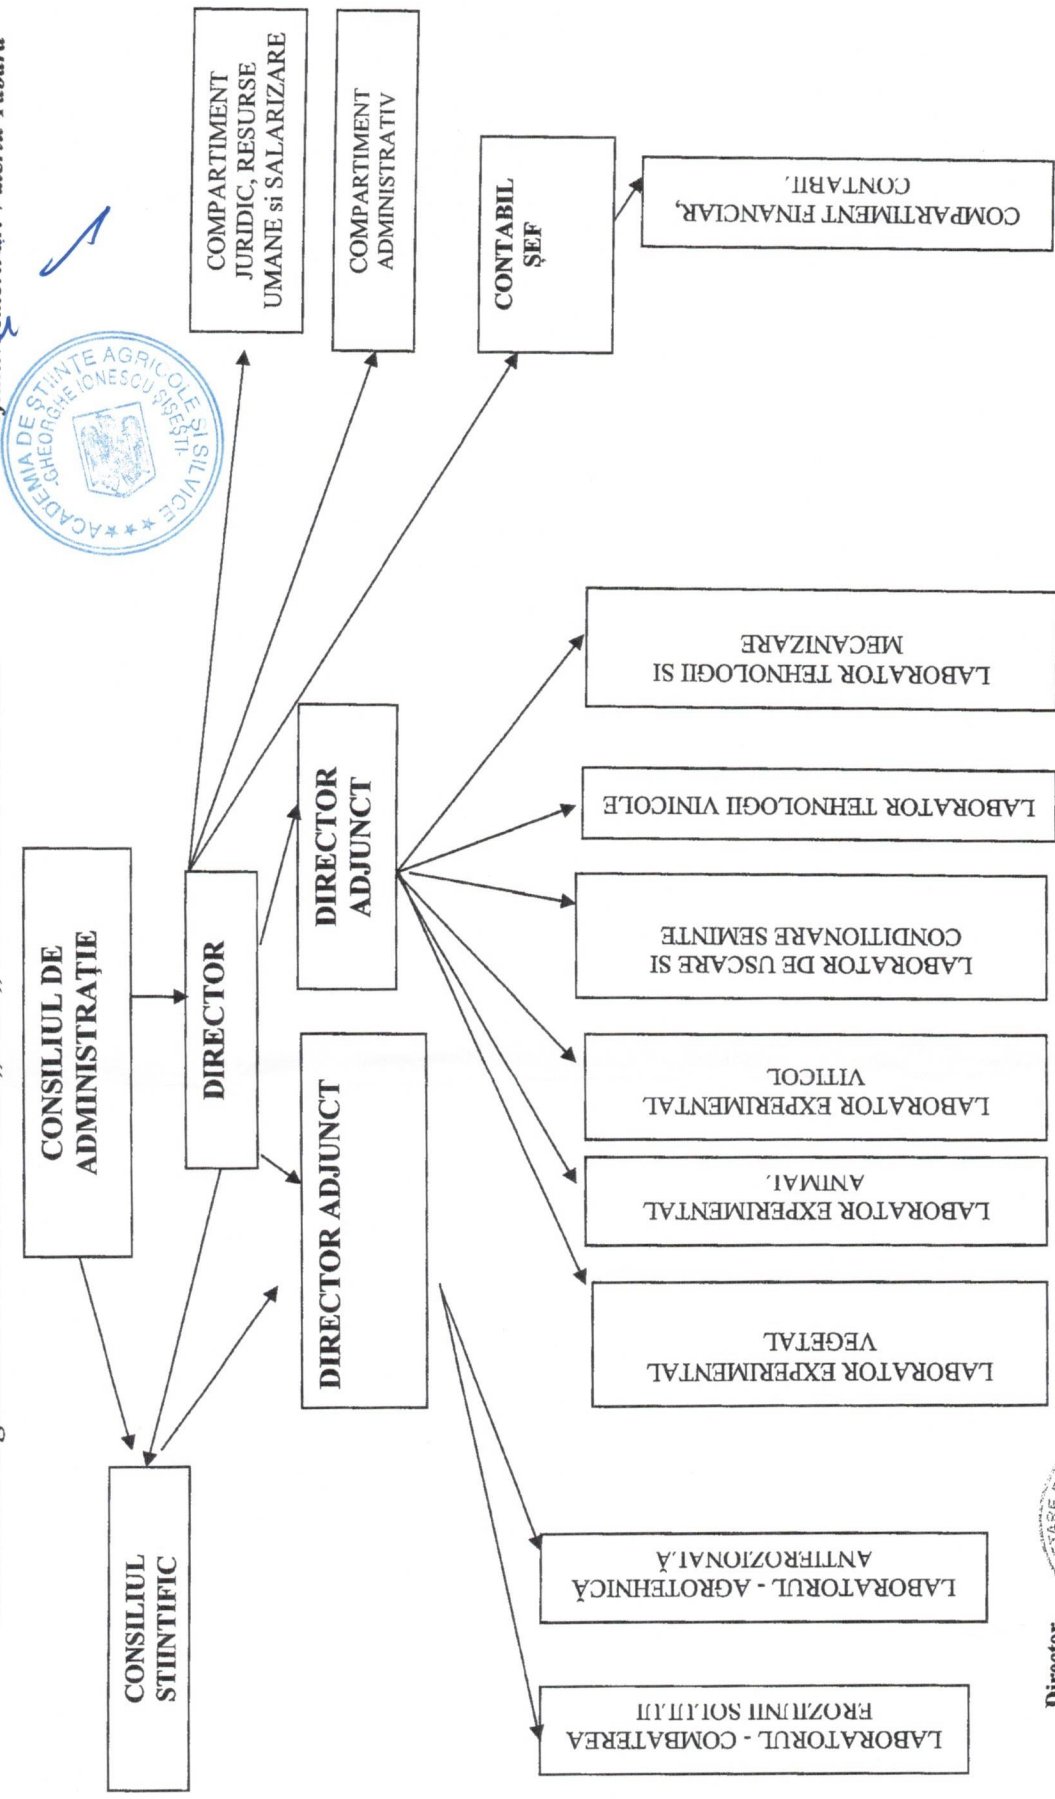

Propun a se aproba

S.C.D.C.E.S. „M.M.” Perieni
Ec. Damian Daniela

nr. maxim de posturi:85

Structura organizatorica a SCDCES „MM,, Perieni la 01.01.2023

APROBAT,
PRESEDINTE,
Prof.universitar dr. Valeriu Tabara

Director,
Ec. Damian Daniela

Comp. juridic, Resurse Umane si Salarizare
Jr. Irimia Adela Maria